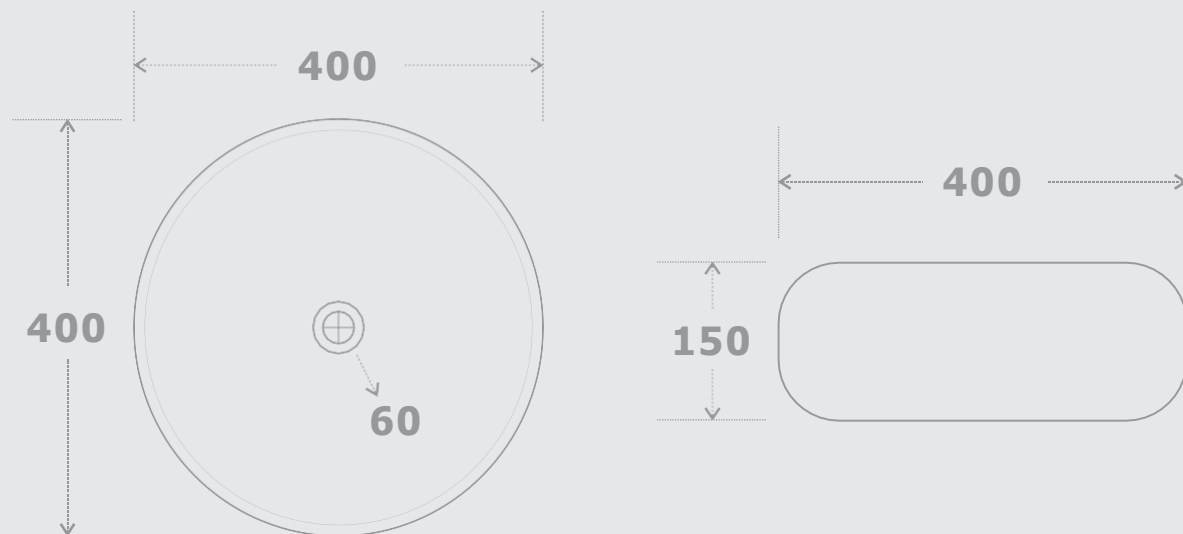

www.flytz.in