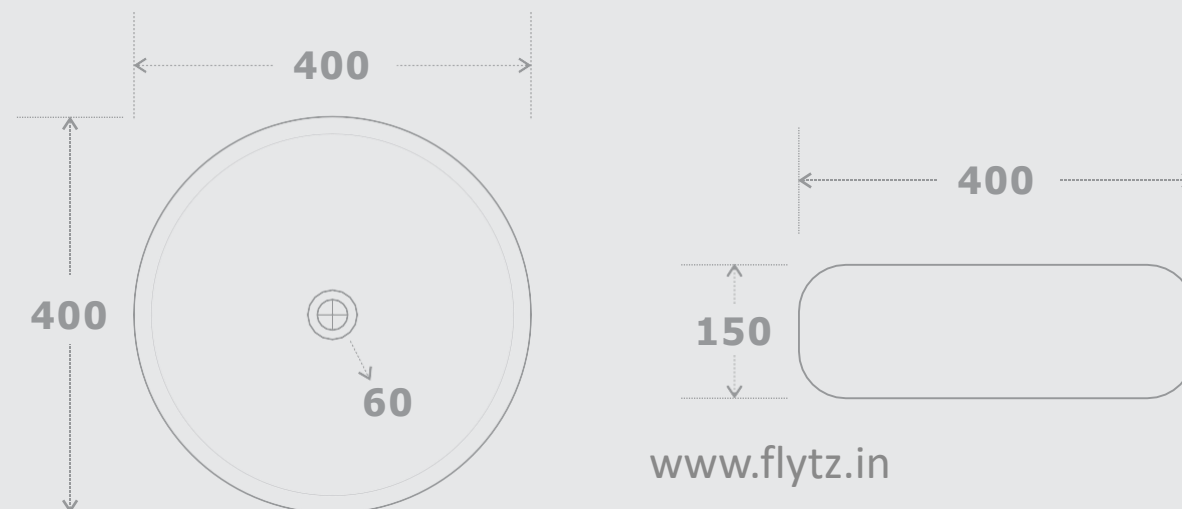

Model No: 138
Size: 400 x 400 x 150mm